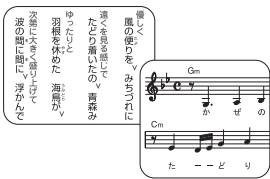

最新演歌編

4曲譜面付

スーパー10^W

10曲入り
¥3,000+税

2/22 発売

マルチ音声カラオケにも対応

TEBO-1540 540 最新演歌 4988004 78884 0	4曲譜面付	TEBO-1541 541 最新演歌 4988004 78885 7	4曲譜面付
♪①夕月おけさ 天童よしみ ♪②十勝川 天童よしみ ♪③船折瀬戸 (水田竜子) ♪④凜と咲く (真木ことみ) ♪⑤肱川あらし (伍代夏子) ⑥月の帯 (松前ひろ子) ⑦たそがれ綺麗 (藤あや子) ⑧夜明けのチャチャチャ (真木柚布子) ⑨おんな花火師 花舞台 (中西りえ) ⑩風鈴酒場 (水田かおり)		♪①雪月夜 (千葉一夫) ♪②津軽のブルース (山本謙司) ♪③別れの日 すぎもとまさと ♪④月 枕 竹島 宏 ⑤母は今でもこころの港 (渡辺 要) ⑥トマム絶唱 (松尾雄史) ⑦むらさき山哀歌 (松平 健) ⑧一万八千五百日 宮路オサム ⑨星屑の恋 (走 裕介) ⑩樹 (蒼 彦太)	

●DVD対応のプレーヤーで再生して下さい。

※曲目曲順は都合により変更することがあります。※()内はオリジナル歌手名です。※□印は本人出演・歌唱です。※()は本人歌唱です。

歌詩カード付

テイチクDVDカラオケ 2月新譜速報

歌い方指導と楽譜が付いてレッスンに最適！

超厳選 カラオケサークル *W* ベスト4

全曲歌い方指導&楽譜付

—— マルチ音声カラオケにも対応 ——