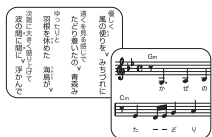

テイチクDVDカラオケ 12月新譜速報

4曲入 **音多Station** **ワイド**
 —— マルチ音声カラオケにも対応 ——

4曲入り
¥2,000+税

11/15 発売	11/15 発売	11/15 発売
TBKK-723 4988004 79058 4	TBKK-724 4988004 79059 1	TBKK-725 4988004 79060 7
① ^{つのしま} 角島大橋 (水森かおり) ② 山口旅愁 (水森かおり) ③ ^{いたこ} 潮来水郷 (水森かおり) ④ ^{ひえい} 比叡おろし (水森かおり)	① ^{よいつきよ} 酔月夜 城之内早苗 ② 路地裏酒場 石橋美彩 ③ 忘れ雨 (出光仁美) ④ ^{めおとすこく} 夫婦双六 若宮かおり	① ふたりでよかった 山本譲二 ② 夜霧の再会橋 (大川栄策) ③ 倅せ花 (千葉一夫) ④ 忘れない 京太郎

最新演歌編 **4曲譜面付** **スーパー10** **ワイド**
 ♪ マークの曲目に譜面が付いています。
 —— マルチ音声カラオケにも対応 ——

10曲入り
¥3,000+税

12/13 発売	最新演歌	4曲譜面付	最新演歌	4曲譜面付
TEBO-1561 561 4988004 79066 9	TEBO-1562 562 4988004 79067 6			
♪ ① 白い宿 (瀬川瑛子) ♪ ② ^{よいつきよ} 酔月夜 城之内早苗 ♪ ③ 淡雪の人 (真木ことみ) ♪ ④ ^{はなかいどう} 花海棠 (青木美保) ⑤ 女の酒って…なんだろうネ (清水節子) ⑥ 望郷五木くずし 花京院しのぶ ⑦ 夢見酒 (紅 晴美) ⑧ 会津追分 (森山愛子) ⑨ 忘れ雨 (出光仁美) ⑩ 帰って来やれ (水城なつみ)	♪ ① ^{つのしま} 角島大橋 (水森かおり) ♪ ② 山口旅愁 (水森かおり) ♪ ③ 雪舞い岬 (瀬口侑希) ♪ ④ ストロベリームーン (大石まどか) ⑤ 今帰仁の春 大城バネサ ⑥ 港わかれ雪 (花咲ゆき美) ⑦ 松前半島 (戸川よし乃) ⑧ 伊良湖水道 (野村美菜) ⑨ ^{いたこ} 潮来水郷 (水森かおり) ⑩ ^{ひえい} 比叡おろし (水森かおり)			