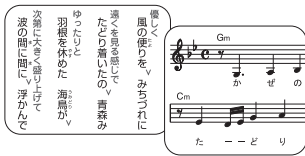

4曲入り
¥2,000+税

天童よしみ

TBKK-9033

4988004 79175 8

- ①きずな橋 ②母と娘の生きる歌 ③人生讃歌～渡る世間は鬼ばかり～ ④旅ひとり

・マルチ音声カラオケにも対応

歌い方指導と楽譜が付いてレッスンに最適!

超厳選 カラオケサークル W ベスト 10