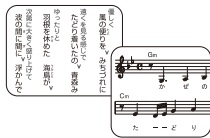

テイチクDVDカラオケ 6月新譜速報

歌い方指導と楽譜が付いてレッスンに最適!

超厳選 **カラオケサークル** *W* ベスト4

全曲歌い方指導&楽譜付

4曲入り

¥2,000+税

6/21発売

— マルチ音声カラオケにも対応 —

TBKK-5200	4988004 78962 5	TBKK-5201	4988004 78963 2	TBKK-5202	4988004 78964 9
①あなたと生きる 川中美幸 ②大菩薩峠 (島津悦子) ③冬のあじさい (真咲よう子) ④雪舞い桜 (夏木綾子)		①はぐれ花 (市川由紀乃) ②わすれ花 (香西かおり) ③飛鳥川 (永井裕子) ④百夜行 (坂本冬美)		①わすれ宿 (五木ひろし) ②夢千里 (北島三郎) ③人生花暦 (鳥羽一郎) ④忍ぶの乱れ (大川栄策)	

4曲入

ヒット100ばん *W*

4曲入り

¥2,000+税

6/21発売

TBKK-4076	4988004 78959 5	TBKK-4077	4988004 78960 1	TBKK-4078	4988004 78961 8
①夕月おけさ 天童よしみ ②あなたと生きる 川中美幸 ③紅ひとり (大月みやこ) ④飛鳥川 (永井裕子)		①はぐれ花 (市川由紀乃) ②百年の抱擁 石川さゆり ③百夜行 (坂本冬美) ④わすれ花 (香西かおり)		①わすれ宿 (五木ひろし) ②男の流儀 (三山ひろし) ③母ちゃんの浜唄 (福田こうへい) ④夢千里 (北島三郎)	

・マルチ音声カラオケにも対応

20曲入

ヒット100ばん *W*

20曲入り

¥4,000+税

6/21発売

TEBO-4534 34 最新演歌編			4988004 78965 6
①夕月おけさ 天童よしみ ②あなたと生きる 川中美幸 ③男の流儀 (三山ひろし) ④母ちゃんの浜唄 (福田こうへい) ⑤わすれ宿 (五木ひろし) ⑥わすれ花 (香西かおり) ⑦船折瀬戸 (水田竜子)	⑧肱川あらし (伍代夏子) ⑨雪の兼六園 (葵かをり) ⑩人生花暦 (鳥羽一郎) ⑪はぐれ花 (市川由紀乃) ⑫佐渡の夕笛 (丘みどり) ⑬夢千里 (北島三郎) ⑭愛が信じられないなら (山内恵介)	⑮紅ひとり (大月みやこ) ⑯かぼちゃの花 (中村美律子) ⑰女の雪国 小桜舞子 ⑱百年の抱擁 石川さゆり ⑲百夜行 (坂本冬美) ⑳飛鳥川 (永井裕子)	

・マルチ音声カラオケにも対応

25曲入

うたえもん *W*

25曲入り

¥5,000+税

6/21発売

— マルチ音声カラオケにも対応 —

TEBO-11128 128 最新演歌編			4988004 78966 3
①あなたと生きる 川中美幸 ②はぐれ花 (市川由紀乃) ③わすれ花 (香西かおり) ④夢千里 (北島三郎) ⑤わすれ宿 (五木ひろし) ⑥忍ぶの乱れ (大川栄策) ⑦飛鳥川 (永井裕子) ⑧百夜行 (坂本冬美) ⑨百年の抱擁 石川さゆり	⑩おんなの灯り (角川 博) ⑪夫婦花 (秋岡秀治) ⑫愛が信じられないなら (山内恵介) ⑬女の雪国 小桜舞子 ⑭残んの月 杜このみ ⑮蛇の目小紋の女 永井みゆき ⑯酒みれん 増位山太志郎 ⑰ふたりの止まり木 (冠 二郎) ⑱婿どの 大泉逸郎	⑲女の錦秋 (大石まどか) ⑳ソーラン鷗唄 (椎名佐千子) ㉑虹色の雨 三丘翔太 ㉒青いダイヤモンド (中澤卓也) ㉓母情歌 (井上由美子) ㉔大菩薩峠 (島津悦子) ㉕冬のあじさい (真咲よう子)	

●DVD対応のプレーヤーで再生して下さい。

※曲目曲順は都合により変更することがあります。※( )内はオリジナル歌手名です。※□印は本人出演・歌唱です。※( )は本人歌唱です。

歌詩カード付